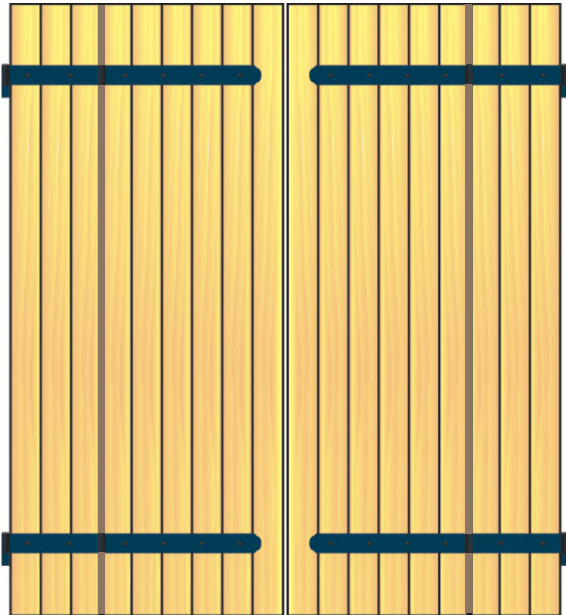

SPORTELLONI ALLA PADOVANA E VICENTINA

Sportellone in multistrato in Okoumè da mm 35 con la possibilità di scelta della pantografatura interna ed esterna.
Completo di spagnoletta di chiusura.

PADOVANA

SEZIONE ORIZZONTALE

Fissaggio a muro standard

Telaio (optional)

A - spalla = variabile da indicare

VICENTINA

SEZIONE ORIZZONTALE

Fissaggio a muro standard

Telaio (optional)