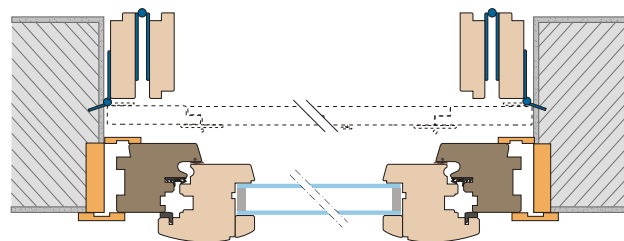

SPORTELLONI ALLA PADOVANA E VICENTINA

Sportellone in multistrato in Okoumè da mm 35 con la possibilità di scelta della pantografatura interna ed esterna.
Completo di spagnoletta di chiusura.

PADOVANA

SEZIONE ORIZZONTALE

Fissaggio a muro standard

Telaio (optional)

A - spalla = variabile da indicare

VICENTINA

SEZIONE ORIZZONTALE

Fissaggio a muro standard

Telaio (optional)