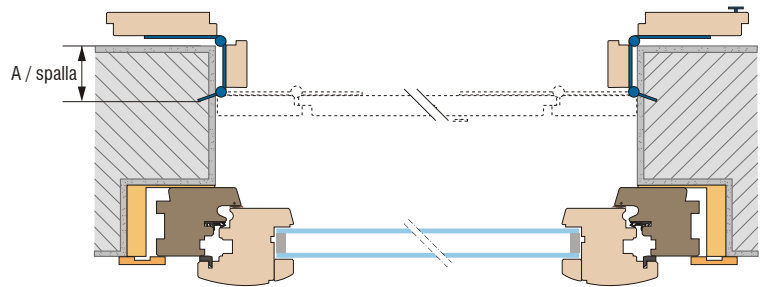

SPORTELLONI ALLA PADOVANA E VICENTINA

Sportellone in multistrato in Okoumè da mm 35 con la possibilità di scelta della pantografatura interna ed esterna.
Completo di spagnoletta di chiusura.

PADOVANA

SEZIONE ORIZZONTALE

Fissaggio a muro standard

Telaio (optional)

A - spalla = variabile da indicare

VICENTINA

SEZIONE ORIZZONTALE

Fissaggio a muro standard

Telaio (optional)