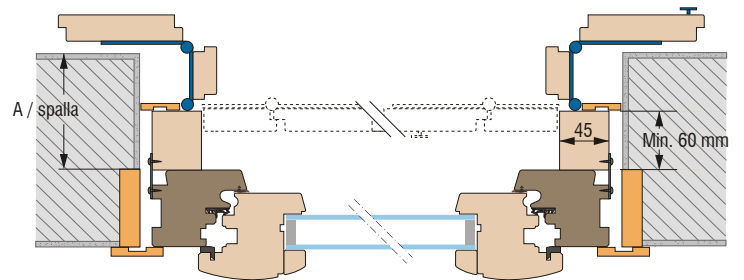

SPORTELLONI ALLA PADOVANA E VICENTINA

Sportellone in multistrato in Okoumè da mm 35 con la possibilità di scelta della pantografatura interna ed esterna.
Completo di spagnoletta di chiusura.

PADOVANA

SEZIONE ORIZZONTALE

Fissaggio a muro standard

Telaio (optional)

A - spalla = variabile da indicare

VICENTINA

SEZIONE ORIZZONTALE

Fissaggio a muro standard

Telaio (optional)