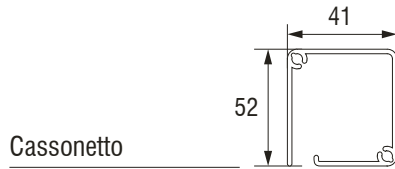

Zanzariera incassata laterale a un battente, con spazzolino (larghezza max 1800 mm)

### Misure consigliate

- Larghezza: max mm 1800
- Altezza: max mm 2600

### Misure consigliate

- Larghezza: da 350 mm a 450 mm
- Altezza: 1200 mm
- Larghezza: da 451 mm a 670 mm
- Altezza: 1700 mm
- Larghezza: da 671 mm a 2000 mm
- Altezza: 2600 mm