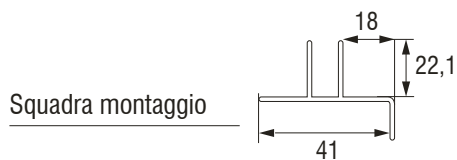

Zanzariera incassata laterale a un battente, con spazzolino (larghezza max 1800 mm)

### Misure consigliate

- Larghezza: max mm 1800
- Altezza: max mm 2600

### Misure consigliate

- Larghezza: da 350 mm a 450 mm
- Altezza: 1200 mm
- Larghezza: da 451 mm a 670 mm
- Altezza: 1700 mm
- Larghezza: da 671 mm a 2000 mm
- Altezza: 2600 mm