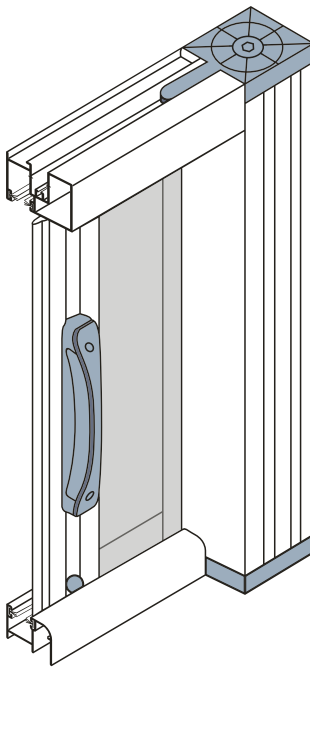

Zanzariera incassata laterale a un battente, con spazzolino (larghezza max 1800 mm)

### Misure consigliate

- Larghezza: max mm 1800
- Altezza: max mm 2600

## GENNY - VERTICALE AD INCASSO

Zanzariera ad incasso con spazzolino

### Misure consigliate

- Larghezza: da 350 mm a 450 mm
- Altezza: 1200 mm
- Larghezza: da 451 mm a 670 mm
- Altezza: 1700 mm
- Larghezza: da 671 mm a 2000 mm
- Altezza: 2600 mm