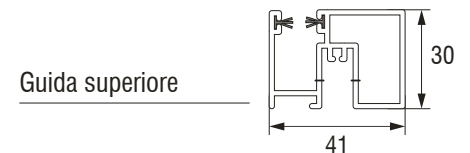

Zanzariera incassata laterale a un battente, con spazzolino (larghezza max 1800 mm)

### Misure consigliate

- Larghezza: max mm 1800
- Altezza: max mm 2600

### Misure consigliate

- Larghezza: da 350 mm a 450 mm
- Altezza: 1200 mm
- Larghezza: da 451 mm a 670 mm
- Altezza: 1700 mm
- Larghezza: da 671 mm a 2000 mm
- Altezza: 2600 mm