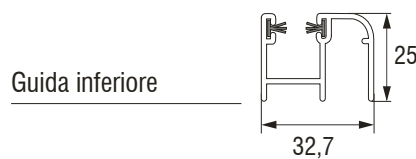

Zanzariera incassata laterale a un battente, con spazzolino (larghezza max 1800 mm)

### Misure consigliate

- Larghezza: max mm 1800
- Altezza: max mm 2600

### Misure consigliate

- Larghezza: da 350 mm a 450 mm
- Altezza: 1200 mm
- Larghezza: da 451 mm a 670 mm
- Altezza: 1700 mm
- Larghezza: da 671 mm a 2000 mm
- Altezza: 2600 mm